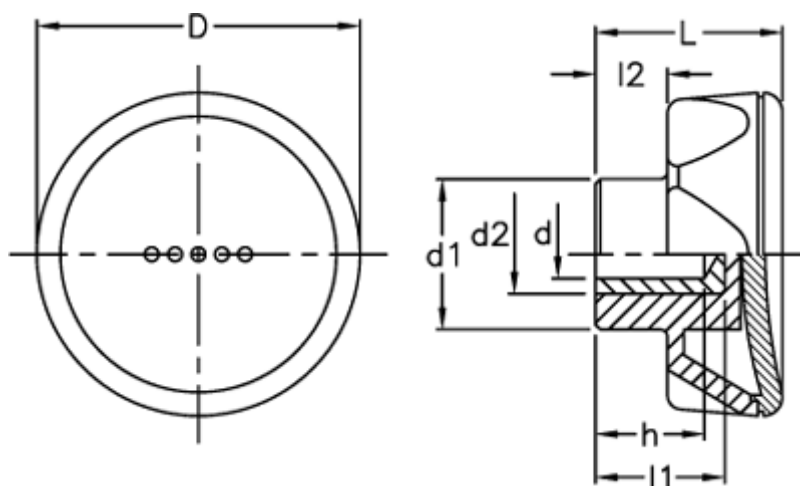

Varenummer: 23052216064
Beskrivelse: E+G Drejeknop
ELK.70-A10-C4 gul dækkappe

Mål

D	= 70
d1	= 32.5
d2	= 22
d H9	= 10
h	= 21
L	= 35
l1	= 25
l2	= 13